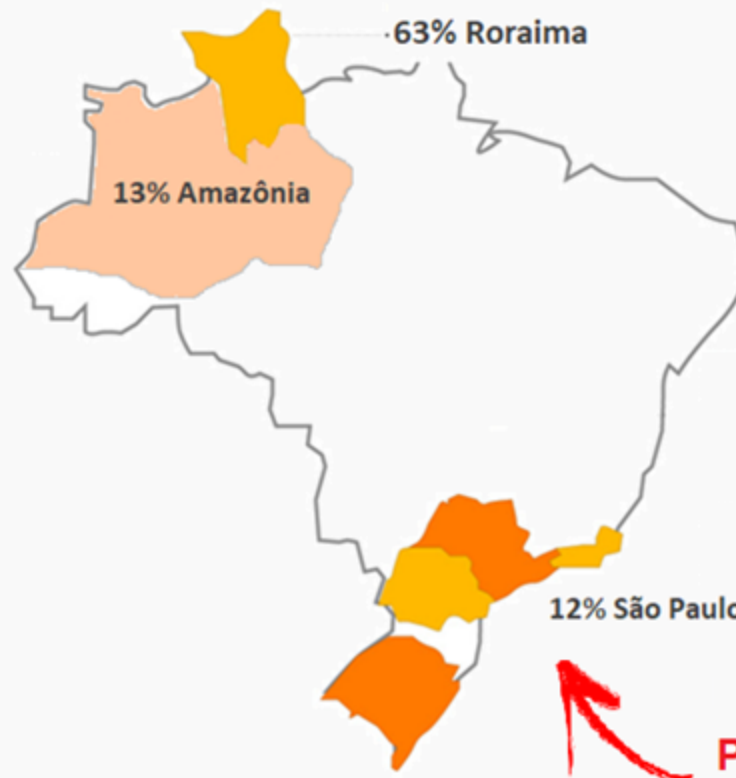

Refúgio no mundo

70,8 milhões
de pessoas saíram de seus países até o final de 2018

25,9 milhões
de refugiados reconhecidos no mundo.

3,5 milhões
de pedidos de refúgio.

40 milhões
de deslocados internos

30% Mulheres
70% Homens

52% menores de 18 anos

DE ONDE ELES VÊM?

PARA ONDE VÃO?

Refúgio no Brasil

Total reconhecidas

11.231

Perfil dos refugiados

36% Síria

15% R.D.Congo

9% Angola

72% Homem

28% Mulher

85 países distintos

52% moram em SP

Total solicitantes

161.057

* 61.681 só venezuelano

Perfil dos solicitantes

51% Venezuela

10% Haiti

3% Síria

66% Homem

34% Mulher

* CONARE em 2018