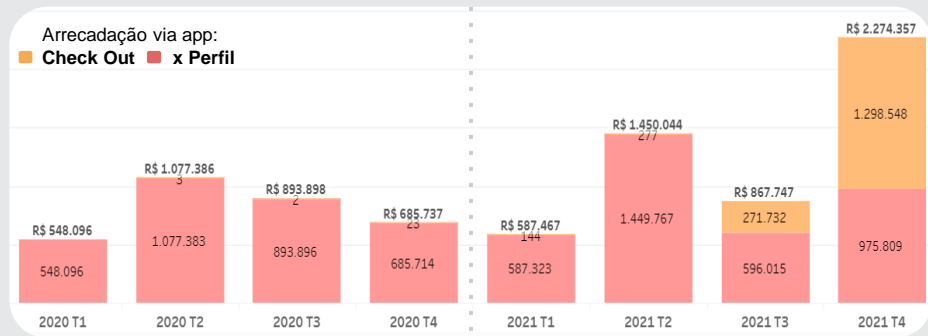

DOAÇÕES

Contato:
danielle.sa@ifood.com.br

DOAÇÕES VIA APP

INOVAÇÕES E CAMPANHAS

2020 x 2021

Em 2021 **aumentamos 55% do total doado** relativo a 2020, através de inovações no app e campanhas para causas

	2020	2021	YoY
Usuários (RS)	3.20 _{MM}	5.18 _{MM}	+62%
Total (RS)	6.53 _{MM}	10.18 _{MM}	+55%